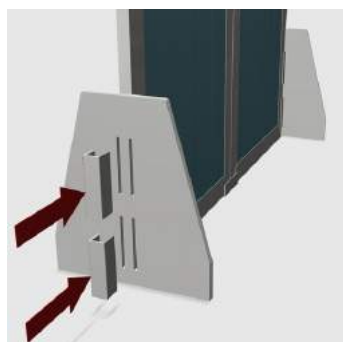

- カンフィパネルLL型プレート10枚セット
使用例↓
- カンフィパネルL型プレート12枚セット
使用例↓
- カンフィパネル卓上型プレート2枚セット
使用例↓

← 省スペースに収納できます。

- カンフィハウス2×2 ↓

- カンフィハウス屋根ユニット

- 自立スタンド2枚1組セット
←(プレートは、含まれません)

使用例↓

商品改良のため、仕様・外観は予告なしに変更となることがございます。また、印刷物と実物では多少色合いが異なる場合がございます。予めご了承下さい。

製品に、机、イスなどは、含まれていません。配送料は、別途必要となります。

●ヴォカペン シールセット

ペン型VOCA
 監修：香川大学教育学部
 坂井 聡 教授
 音声を割り当てたシール
 をペンでタッチすると、
 その内容が、ペンから
 再生されます。

- 別売ヴォカペン対応ブック -
 イタリアからの手紙

●ボイスルーラー

声の大きさが
 目で見てわかる!
 開発：愛媛大学教育学部
 荻田 知則 准教授
 通常/笑顔バージョンから
 お選びいただけます。↓