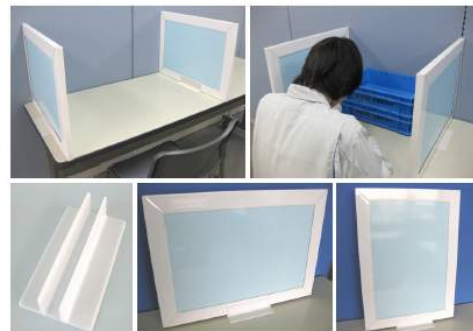

カンフィパネル・シリーズ

カンフィパネルは、教室、療育施設、作業所などに適した“衝立/パーティション”です。

遊びの空間、落ち着ける空間、集中できる空間

パーティションには、これらの空間を作り出す“力”があります。でも、これまでのパーティションは、大きすぎたり、重すぎたり…

カンフィパネルは、クラスルームのニーズから生まれたパーティションです。専用の連結留具により、組み立て解体が容易で、授業ごとにレイアウトを変更することも可能です。本体はエコロジー素材のダンボール製なので、倒れても安全であり、廃棄時は安心してリサイクルに出せます。コストパフォーマンスにも優れておりますので、ぜひ、これまでのパーティションと、フレキシブルな機能面を比べてみてください。

- カンフィパネルLL型プレート10枚セット
使用例↓
- カンフィパネルL型プレート12枚セット
使用例↓
- カンフィパネル卓上型プレート2枚セット
使用例↓

← 省スペースに収納できます。

- カンフィハウス2×2 ↓

- カンフィハウス屋根ユニット

- 自立スタンド2枚1組セット
←(プレートは、含まれません)

使用例↓

商品改良のため、仕様・外観は予告なしに変更となることがございます。また、印刷物と実物では多少色合いが異なる場合がございます。予めご了承下さい。

製品に、机、イスなどは、含まれていません。配送料は、別途必要となります。

●ヴォカペン シールセット

ペン型VOCA
 監修：香川大学教育学部
 坂井 聡 教授
 音声を割り当てたシール
 をペンでタッチすると、
 その内容が、ペンから
 再生されます。

- 別売ヴォカペン対応ブック -
 イタリアからの手紙

●ボイスルーラー

声の大きさが
 目で見てわかる!
 開発：愛媛大学教育学部
 荻田 知則 准教授
 通常/笑顔バージョンから
 お選びいただけます。↓