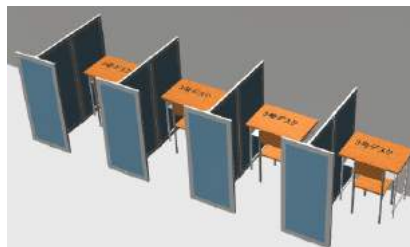

カンフィパネル・シリーズ

カンフィパネルは、教室、療育施設、作業所などに適した“衝立/パーティション”です。

遊びの空間、落ち着ける空間、集中できる空間

パーティションには、これらの空間を作り出す“力”があります。でも、これまでのパーティションは、大きすぎたり、重すぎたり…

カンフィパネルは、クラスルームのニーズから生まれたパーティションです。専用の連結留具により、組み立て解体が容易で、授業ごとにレイアウトを変更することも可能です。本体はエコロジー素材のダンボール製なので、倒れても安全であり、廃棄時は安心してリサイクルに出せます。コストパフォーマンスにも優れておりますので、ぜひ、これまでのパーティションと、フレキシブルな機能面を比べてみてください。

- カンフィパネルLL型プレート10枚セット
使用例↓
- カンフィパネルL型プレート12枚セット
使用例↓
- カンフィパネル卓上型プレート2枚セット
使用例↓

← 省スペースに収納できます。

- カンフィハウス2×2 ↓

- カンフィハウス屋根ユニット

- 自立スタンド2枚1組セット
←(プレートは、含まれません)

使用例↓

商品改良のため、仕様・外観は予告なしに変更となることがございます。また、印刷物と実物では多少色合いが異なる場合がございます。予めご了承下さい。

製品に、机、イスなどは、含まれていません。配送料は、別途必要となります。

●ヴォカペン シールセット

ペン型VOCA
 監修：香川大学教育学部
 坂井 聡 教授
 音声を割り当てたシール
 をペンでタッチすると、
 その内容が、ペンから
 再生されます。

- 別売ヴォカペン対応ブック -
 イタリアからの手紙

●ボイスルーラー

声の大きさが
 目で見てわかる!
 開発：愛媛大学教育学部
 荻田 知則 准教授
 通常/笑顔バージョンから
 お選びいただけます。↓