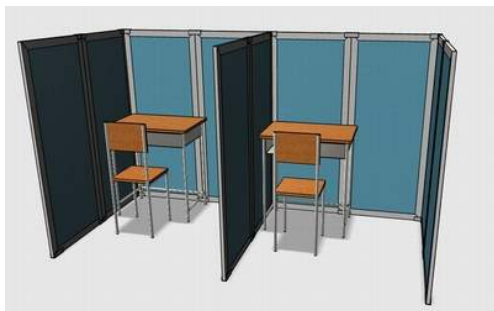

カンフィパネル・シリーズ

カンフィパネルは、教室、療育施設、作業所などに適した“衝立/パーティション”です。

遊びの空間、落ち着ける空間、集中できる空間

パーティションには、これらの空間を作り出す“力”があります。でも、これまでのパーティションは、大きすぎたり、重すぎたり…

カンフィパネルは、クラスルームのニーズから生まれたパーティションです。専用の連結留具により、組み立て解体が容易で、授業ごとにレイアウトを変更することも可能です。本体はエコロジー素材のダンボール製なので、倒れても安全であり、廃棄時は安心してリサイクルに出せます。コストパフォーマンスにも優れておりますので、ぜひ、これまでのパーティションと、フレキシブルな機能面を比べてみてください。

- カンフィパネルLL型プレート10枚セット
使用例↓
- カンフィパネルL型プレート12枚セット
使用例↓
- カンフィパネル卓上型プレート2枚セット
使用例↓

← 省スペースに収納できます。

- カンフィハウス2×2 ↓

- カンフィハウス屋根ユニット

- 自立スタンド2枚1組セット
←(プレートは、含まれません)

使用例↓

商品改良のため、仕様・外観は予告なしに変更となることがございます。また、印刷物と実物では多少色合いが異なる場合がございます。予めご了承下さい。