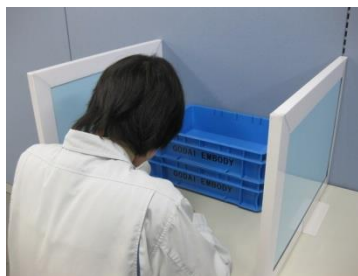

【1個サイズ】178×99×47mm

【重量】130g/1個

【材質】樹脂

取扱説明書（本紙）

●使用方法

プレートを縦置きした場合

プレートを横置きした場合

●使用イメージ

●使用上の注意

- *本製品は、段ボール素材です。ストーブなど、火気の近くでは絶対に使用しないで下さい。
- *強い太陽光に長時間さらされると変色や歪みの原因となりますのでご注意ください。
- *ガムテープやセロテープを直接貼り付けると、はがす際に破損する可能性があります。
- *本製品は、空間の仕切を目的としていますので、それ以外のご使用はご遠慮下さい。