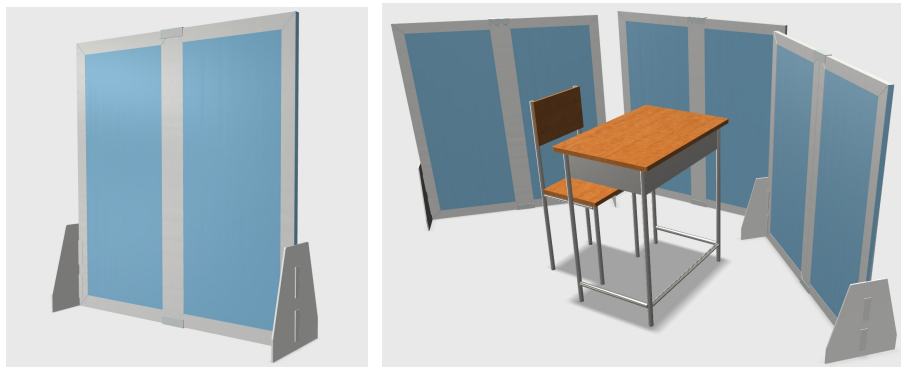

カンフィパネル用自立スタンド（2枚1組）セット 取扱説明書

この説明書には、重要な情報が含まれています。説明書をご確認頂き、正しくご使用下さい。
この説明書は、いつでも参照できるように大切に保管して下さい。

●内容物のご確認

①スタンドパネル×2枚

②S型留具×4個

③取扱説明書（本紙）

【スタンドパネル】

下幅300mm上幅150mm
×高さ300mm×厚み3mm/1枚
重量：100g/1枚 材質：段ボール

【S型留具】

100mm×32mm×28.5mm
重量：0.07g/1個 材質：樹脂

●使用方法

S型留具をスタンドパネルの穴に通して、プレート両側に固定して下さい。

S型留具をプレートに、固定する際、ダンボール素材のスタンドパネルを破損しないよう慎重に、固定して下さい。

固定の際は、プレートとスタンドパネルの底部の高さが、同じになる様に調節して下さい。

プレートの両サイドにスタンドパネルを固定し、プレートを自立させることができます。
各プレートを横一列に設置する際は、3枚までを推奨致します。 ➡

●自立スタンド使用イメージ

L型プレート×2枚+自立スタンド使用例

LL型プレート×3枚
+自立スタンド使用例

注意！

4枚以上横一列に並べた場合、転倒する恐れがあります。

机、イス、L型プレート、LL型プレートは、自立スタンド（2枚1組）セットに含まれません。

【安全上の注意事項】

乱暴な取扱いをしないで下さい。床に傾斜や段差のある不安定な場所には設置しないで下さい。
プレートにものを掛けたり、立てかけないで下さい。プレートに寄り掛かったり、ぶら下がらないで下さい。
（特にお子様には注意して下さい。）けがや、転倒・破損などの原因となります。
火気の近くでは使用しないで下さい。火災の原因となります。