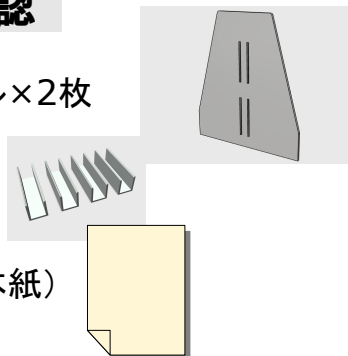

カンフィパネル用自立スタンド（2枚1組）セット 取扱説明書

この説明書には、重要な情報が含まれています。説明書をご確認頂き、正しくご使用下さい。
この説明書は、いつでも参照できるように大切に保管して下さい。

●内容物のご確認

①スタンドパネル×2枚

②S型留具×4個

③取扱説明書（本紙）

【スタンドパネル】

下幅300mm上幅150mm
×高さ300mm×厚み3mm/1枚
重量：100g/1枚 材質：段ボール

【S型留具】

100mm×32mm×28.5mm
重量：0.07g/1個 材質：樹脂

●使用方法

S型留具をスタンドパネルの穴に通して、プレート両側に固定して下さい。

S型留具をプレートに、固定する際、ダンボール素材のスタンドパネルを破損しないよう慎重に、固定して下さい。

固定の際は、プレートとスタンドパネルの底部の高さが、同じになる様に調節して下さい。

プレートの両サイドにスタンドパネルを固定し、プレートを自立させることができます。
各プレートを横一列に設置する際は、3枚までを推奨致します。 ➡

●自立スタンド使用イメージ

L型プレート×2枚+自立スタンド使用例

LL型プレート×3枚
+自立スタンド使用例

注意！

4枚以上横一列に並べた場合、転倒する恐れがあります。

机、イス、L型プレート、LL型プレートは、自立スタンド（2枚1組）セットに含まれません。

【安全上の注意事項】

乱暴な取扱いをしないで下さい。床に傾斜や段差のある不安定な場所には設置しないで下さい。
プレートにものを掛けたり、立てかけないで下さい。プレートに寄り掛かったり、ぶら下がらないで下さい。
（特にお子様には注意して下さい。）けがや、転倒・破損などの原因となります。
火気の近くでは使用しないで下さい。火災の原因となります。