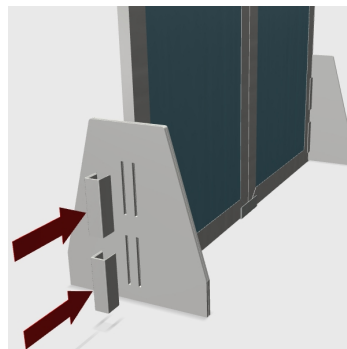

カンフィパネル用自立スタンド（2枚1組）セット 取扱説明書

この説明書には、重要な情報が含まれています。説明書をご確認頂き、正しくご使用下さい。
この説明書は、いつでも参照できるように大切に保管して下さい。

●内容物のご確認

①スタンドパネル×2枚

②S型留具×4個

③取扱説明書（本紙）

【スタンドパネル】

下幅300mm上幅150mm
×高さ300mm×厚み3mm/1枚
重量：100g/1枚 材質：段ボール

【S型留具】

100mm×32mm×28.5mm
重量：0.07g/1個 材質：樹脂

●使用方法

S型留具をスタンドパネルの穴に通して、プレート両側に固定して下さい。

S型留具をプレートに、固定する際、ダンボール素材のスタンドパネルを破損しないよう慎重に、固定して下さい。

固定の際は、プレートとスタンドパネルの底部の高さが、同じになる様に調節して下さい。

プレートの両サイドにスタンドパネルを固定し、プレートを自立させることができます。
各プレートを横一列に設置する際は、3枚までを推奨致します。 ➡

●自立スタンド使用イメージ

L型プレート×2枚+自立スタンド使用例

LL型プレート×3枚
+自立スタンド使用例

注意！

4枚以上横一列に並べた場合、転倒する恐れがあります。

机、イス、L型プレート、LL型プレートは、自立スタンド（2枚1組）セットに含まれません。

【安全上の注意事項】

乱暴な取扱いをしないで下さい。床に傾斜や段差のある不安定な場所には設置しないで下さい。
プレートにものを掛けたり、立てかけないで下さい。プレートに寄り掛かったり、ぶら下がらないで下さい。
（特にお子様には注意して下さい。）けがや、転倒・破損などの原因となります。
火気の近くでは使用しないで下さい。火災の原因となります。