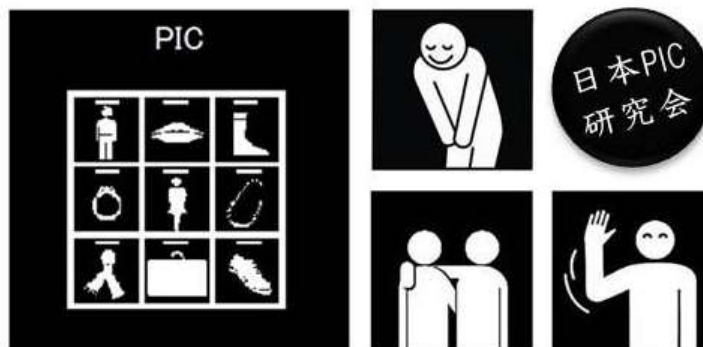

「日本 PIC 研究会」様のホームページ <http://j-pic.net/> こちらのサイトも是非ご覧下さい。

日本PIC研究会

- ホーム
- インフォメーション
- 会員ページ
- お問い合わせ

PICシンボルについて

- →PICシンボルとは
- →デザインのコンセプト
- →PICシンボルの特徴
- →JIS絵記号とPICシンボル

研修・講習会

- →研修・講習会の予定
- →過去の研修・講習会

PICシンボル開発と提供

- →PICシンボルの開発
- →PICシンボルの提供
- →災害用コミュニケーションボードについて

日本PIC研究会について

- →日本PIC研究会概要
- →日本PIC研究会会則

東日本大震災について

東日本大震災において被災された多くの方々に心よりお見舞い申し上げますとともに、犠牲者の方々に心より哀悼の意を表します。

新着情報

2014-01-29	会員ページを開設しました。新PICシンボルの画像データをダウンロードできます。
2013-12-03	2014年2月1日（土）に開催される日本版PICシンボル講習会の案内を掲載しました。
2013-09-17	2013年9月7日（土）に行われた日本版PICシンボル講習会の要旨を掲載しました。
2013-07-17	2013年9月7日（土）に開催される日本版PICシンボル講習会の案内を掲載しました。
2013-02-04	2013年1月26日（土）に行われた日本版PICシンボル講習会の要旨を掲載しました。

「日本 PIC 研究会」様の会員（年会費 2000 円）になりますと、「会員ページ」より、2014 年 1 月末に発表されました新しい PIC シンボル 30 個を、ダウンロードすることができます。（詳細は、上記ホームページをご参照下さい。）

〈2014 年 1 月末に、新しく発表された PIC シンボル 30 個のシンボル名一覧〉

バスの介助員、始業式(1 学期)/終業式(3 学期)、始業式(2 学期)、始業式(3 学期)、終業式(1 学期)、終業式(2 学期)、男子脱衣、女子脱衣、特別支援学校、歯の仕上げ磨き、身長測定、体重測定、眼科検診、視力検査、聴力検査、心電図検査、目薬をさす、パニックを起こす、検尿、水族館、タブレット端末、スマートフォン、エスカレーター、外国人、支援計画、平等、施設、ケアホーム、作業 A、作業 B

☆「ピクトプリント」の、「画像の取り込み」機能を使って、新しい PIC シンボルを、