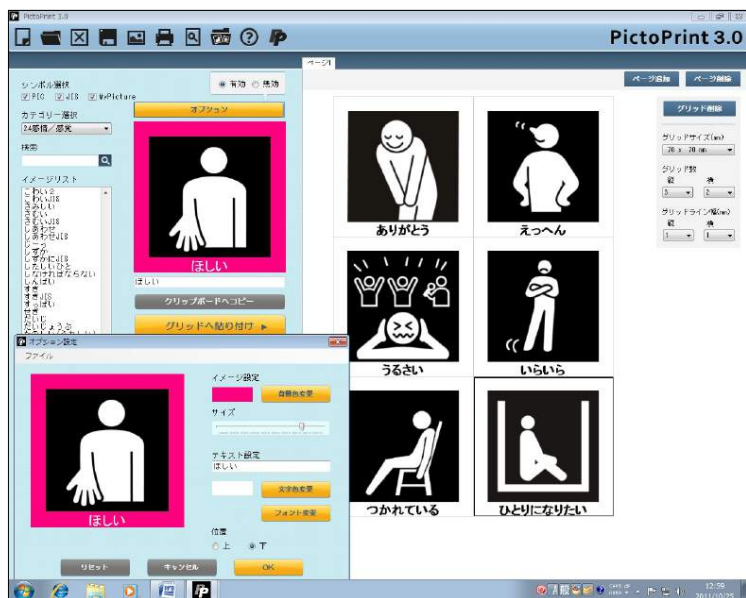

シンボル数大幅アップ、PIC シンボルデータベースの決定版  
 複数画像の一括取り込み機能で、さらに使いやすくなりました！

「ピクトプリント ver3.0」  
 ~PIC シンボルデータベースソフト~

¥19,000+税

シンボルを使ったコミュニケーションツールの作成が益々便利に！

- 特徴:
  - ・PIC シンボル 2366 個(カナダ版・スウェーデン版・日本版)、JIS シンボル 313 個を搭載したソフトウェアです。
  - ・シンボルごとの抽出、カテゴリ検索、名称検索などにより、必要なシンボルを簡単に検索することができます。
  - ・シンボルの数、大きさ、並べ方を自由に選択し、簡単に印刷することができます。
  - ・シンボルにカラーの外枠を付けることができます。
  - ・シンボルの名称を自由に書き換えることが可能であり、また、文字色/フォントの変更も可能です。
  - ・選択したシンボルは、コピー＆ペーストの要領で簡単に他のソフトでご利用頂けます。
  - ・お手持ちの絵や写真などの画像データをピクトプリントに取り込み、シンボルと同様に扱うことができます。

- 主なバージョンアップ内容
  - ☆PIC シンボルの数が大幅に増加: 従来 1666 個→2366 個。 **災害時に役立つシンボルも収録。**

JIS シンボル(313 個)と併せて、約 2700 個のシンボルが内蔵されています。

☆画像の取り込み機能が向上: 複数画像の一括取り込み、取り込み画像の自動正方形加工

☆実践研究に基づき、イメージのデフォルトを、「白」枠・テキスト表示:「下」に設定。

☆画質を落とさずにクリップボードへコピーできます。 ☆印刷プレビュー機能。

☆ページが従来の倍の 10 ページまで追加可能。 ☆画面サイズの自動調整。

☆最新 OS Windows 10 でもご使用になれます。(対応 OS: Windows XP・Vista・7・8・10)

☆「ピクトプリント」で作成したコミュニケーションツール例~PIC といっしょに街へ出よう!~

- ・“指差し”や“絵カード提示”によるコミュニケーションツールの作成に！
- コミュニケーションブック、コミュニケーションボード、シンボルカード...etc