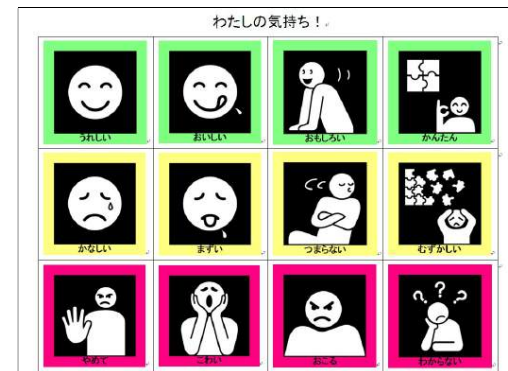

シンボル数大幅アップ、PIC シンボルデータベースの決定版  
 複数画像の一括取り込み機能で、さらに使いやすくなりました！

「ピクトプリント ver3.0」  
 ~PIC シンボルデータベースソフト~

¥19,000+税

シンボルを使ったコミュニケーションツールの作成が益々便利に！

- 特徴:
  - ・PIC シンボル 2366 個(カナダ版・スウェーデン版・日本版)、JIS シンボル 313 個を搭載したソフトウェアです。
  - ・シンボルごとの抽出、カテゴリ検索、名称検索などにより、必要なシンボルを簡単に検索することができます。
  - ・シンボルの数、大きさ、並べ方を自由に選択し、簡単に印刷することができます。
  - ・シンボルにカラーの外枠を付けることができます。
  - ・シンボルの名称を自由に書き換えることが可能であり、また、文字色/フォントの変更も可能です。
  - ・選択したシンボルは、コピー＆ペーストの要領で簡単に他のソフトでご利用頂けます。
  - ・お手持ちの絵や写真などの画像データをピクトプリントに取り込み、シンボルと同様に扱うことができます。

- 主なバージョンアップ内容
  - ☆PIC シンボルの数が大幅に増加: 従来 1666 個→2366 個。 **災害時に役立つシンボルも収録。**

JIS シンボル(313 個)と併せて、約 2700 個のシンボルが内蔵されています。

☆画像の取り込み機能が向上: 複数画像の一括取り込み、取り込み画像の自動正方形加工

☆実践研究に基づき、イメージのデフォルトを、「白」枠・テキスト表示:「下」に設定。

☆画質を落とさずにクリップボードへコピーできます。 ☆印刷プレビュー機能。

☆ページが従来の倍の 10 ページまで追加可能。 ☆画面サイズの自動調整。

☆最新 OS Windows 10 でもご使用になれます。(対応 OS: Windows XP・Vista・7・8・10)

☆「ピクトプリント」で作成したコミュニケーションツール例~PIC といっしょに街へ出よう!~

- ・“指差し”や“絵カード提示”によるコミュニケーションツールの作成に！
- コミュニケーションブック、コミュニケーションボード、シンボルカード...etc

- ・視覚的に分かりやすい予定表の作成に！
- 時間割、朝のしたく、1日の活動予定、週間予定表、カレンダー...etc

- ・シンボルを取り入れた、教材、本などの作成に！
- ・会話補助装置 (VOCA) のオーバーレイシート作成に！

読み上げペン「VOCA-PEN」  
 を使って、「朝の会」の進行を  
 しよう！

監修: 日本 PIC 研究会 開発: 五大エンボディ株式会社 販売: 株式会社コムフレンド