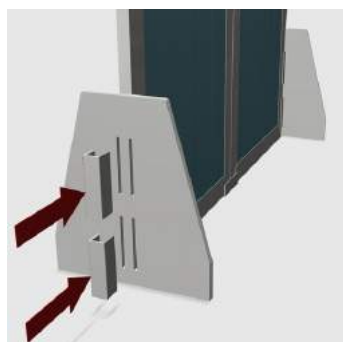

- カンフィパネルLL型プレート10枚セット
使用例↓
- カンフィパネルL型プレート12枚セット
使用例↓
- カンフィパネル卓上型プレート2枚セット
使用例↓

← 省スペースに収納できます。

- カンフィハウス2×2 ↓

- カンフィハウス屋根ユニット

- 自立スタンド2枚1組セット
←(プレートは、含まれません)

使用例↓

ご注意

商品改良のため、仕様・外観は予告なしに変更となることがございます。また、印刷物と実物では多少色合いが異なる場合がございます。予めご了承下さい。

製品に、机、イスなどは、含まれていません。配送料は、別途必要となります。

●ヴォカペン シールセット

ペン型VOCA
監修：香川大学教育学部
坂井 聡 教授
音声を割り当てたシール
をペンでタッチすると、
その内容が、ペンから
再生されます。

- 別売ヴォカペン対応ブック -
イタリアからの手紙
コムフレンド・ブック

●ボイスルーラー

声の大きさが
目で見てわかる!
開発：愛媛大学教育学部
苅田 知則 准教授
通常/笑顔バージョンから
お選びいただけます。↓