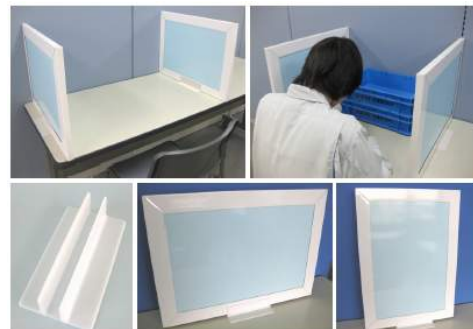

カンフィパネル・シリーズ

カンフィパネルは、教室、療育施設、作業所などに適した“衝立/パーティション”です。

遊びの空間、落ち着ける空間、集中できる空間

パーティションには、これらの空間を作り出す“力”があります。でも、これまでのパーティションは、大きすぎたり、重すぎたり...

カンフィパネルは、クラスルームのニーズから生まれたパーティションです。専用の連結留具により、組み立て解体が容易で、授業ごとにレイアウトを変更することも可能です。本体はエコロジー素材のダンボール製なので、倒れても安全であり、廃棄時は安心してリサイクルに出せます。コストパフォーマンスにも優れておりますので、ぜひ、これまでのパーティションと、フレキシブルな機能面を比べてみてください。

- カンフィパネルLL型プレート10枚セット
使用例↓
- カンフィパネルL型プレート12枚セット
使用例↓
- カンフィパネル卓上型プレート2枚セット
使用例↓

← 省スペースに収納できます。

- カンフィハウス2×2 ↓

- カンフィハウス屋根ユニット

- 自立スタンド2枚1組セット
←(プレートは、含まれません)

使用例↓

ご注意

商品改良のため、仕様・外観は予告なしに変更となることがございます。また、印刷物と実物では多少色合いが異なる場合がございます。予めご了承下さい。