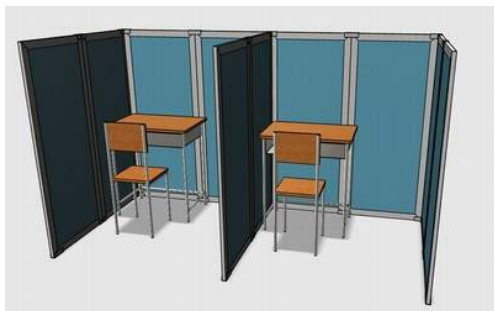

カンフィパネル・シリーズ

カンフィパネルは、教室、療育施設、作業所などに適した“衝立/パーティション”です。

遊びの空間、落ち着ける空間、集中できる空間

パーティションには、これらの空間を作り出す“力”があります。でも、これまでのパーティションは、大きすぎたり、重すぎたり...

カンフィパネルは、クラスルームのニーズから生まれたパーティションです。専用の連結留具により、組み立て解体が容易で、授業ごとにレイアウトを変更することも可能です。本体はエコロジー素材のダンボール製なので、倒れても安全であり、廃棄時は安心してリサイクルに出せます。コストパフォーマンスにも優れておりますので、ぜひ、これまでのパーティションと、フレキシブルな機能面を比べてみてください。

- カンフィパネルLL型プレート10枚セット
使用例↓
- カンフィパネルL型プレート12枚セット
使用例↓
- カンフィパネル卓上型プレート2枚セット
使用例↓

← 省スペースに収納できます。

- カンフィハウス2×2 ↓

- カンフィハウス屋根ユニット

- 自立スタンド2枚1組セット
←(プレートは、含まれません)

使用例↓

ご注意

商品改良のため、仕様・外観は予告なしに変更となることがございます。また、印刷物と実物では多少色合いが異なる場合がございます。予めご了承下さい。