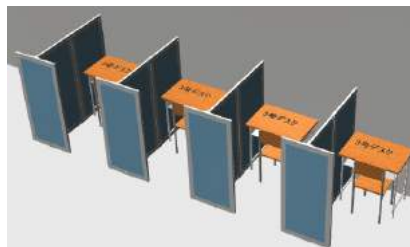

カンフィパネル・シリーズ

カンフィパネルは、教室、療育施設、作業所などに適した“衝立/パーティション”です。

遊びの空間、落ち着ける空間、集中できる空間

パーティションには、これらの空間を作り出す“力”があります。でも、これまでのパーティションは、大きすぎたり、重すぎたり...

カンフィパネルは、クラスルームのニーズから生まれたパーティションです。専用の連結留具により、組み立て解体が容易で、授業ごとにレイアウトを変更することも可能です。本体はエコロジー素材のダンボール製なので、倒れても安全であり、廃棄時は安心してリサイクルに出せます。コストパフォーマンスにも優れておりますので、ぜひ、これまでのパーティションと、フレキシブルな機能面を比べてみてください。

- カンフィパネルLL型プレート10枚セット
使用例↓
- カンフィパネルL型プレート12枚セット
使用例↓
- カンフィパネル卓上型プレート2枚セット
使用例↓

← 省スペースに収納できます。

- カンフィハウス2×2 ↓

- カンフィハウス屋根ユニット

- 自立スタンド2枚1組セット
←(プレートは、含まれません)

使用例↓

ご注意

商品改良のため、仕様・外観は予告なしに変更となることがございます。また、印刷物と実物では多少色合いが異なる場合がございます。予めご了承下さい。

製品に、机、イスなどは、含まれていません。配送料は、別途必要となります。

●ヴォカペン シールセット

ペン型VOCA
監修：香川大学教育学部
坂井 聡 教授
音声を割り当てたシール
をペンでタッチすると、
その内容が、ペンから
再生されます。

- 別売ヴォカペン対応ブック -
イタリアからの手紙
コムフレンド・ブック

●ボイスルーラー

声の大きさが
目で見てわかる!
開発：愛媛大学教育学部
苅田 知則 准教授
通常/笑顔バージョンから
お選びいただけます。↓